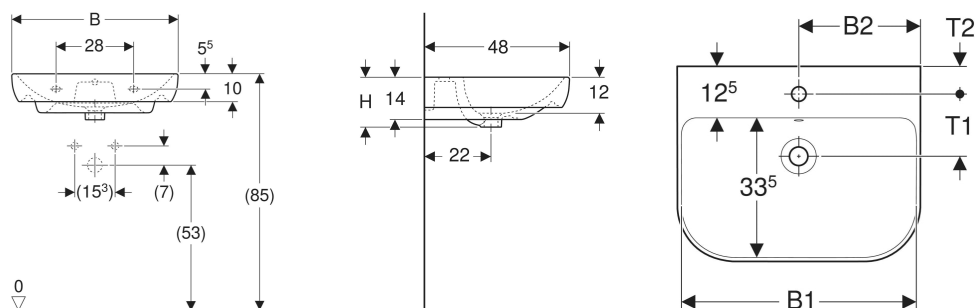

Lavabo Geberit Smyle

Figura di esempio

PROPRIETÀ

- Combinabile con colonna

DATI TECNICI

Materiale Vetrochina

ACCESSORI

- Sifone con tubo ad immersione Geberit per lavabo, scarico orizzontale
- Kit di fissaggio Geberit per lavabo

INFO

- Ceramiche disponibili con smalto KeraTect su richiesta. Tempo di consegna indicativo 8 settimane

No. art.	Colore / superficie	Foro rubinetto	Trooppieno	B cm	B1 cm	B2 cm	H cm	T cm	T1 cm	T2 cm
500.227.01.1	Bianco	Centrale	Visibile	55	51.5	27.5	16.5	48	15.5	6.5
500.227.01.8	Bianco / KeraTect	Centrale	Visibile	55	51.5	27.5	16.5	48	15.5	6.5
500.228.01.1	Bianco	Centrale	Visibile	60	56.8	30	16.5	48	15	7
500.228.01.8	Bianco / KeraTect	Centrale	Visibile	60	56.8	30	16.5	48	15	7
500.230.01.1	Bianco	Centrale	Visibile	65	61.8	32.5	16.5	48	15.5	6.5

<i>No. art.</i>	<i>Colore / superficie</i>	<i>Foro rubinetto</i>	<i>Troppo pieno</i>	<i>B</i> cm	<i>B1</i> cm	<i>B2</i> cm	<i>H</i> cm	<i>T</i> cm	<i>T1</i> cm	<i>T2</i> cm
500.230.01.8	Bianco / KeraTect	Centrale	Visibile	65	61.8	32.5	16.5	48	15.5	6.5
500.248.01.1	Bianco	Centrale	Visibile	70	66.8	35	16.5	48	15	7
500.248.01.8	Bianco / KeraTect	Centrale	Visibile	70	66.8	35	16.5	48	15	7